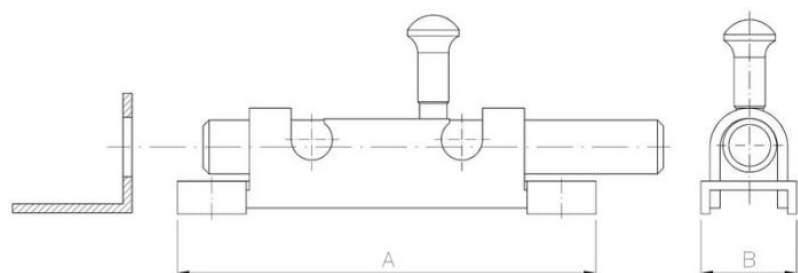

???????

Material index	A [mm]	B [mm]
6835070010AS	70	10

A
ЦИНКОВОЕ
ПОКРЫТИЕ
В ЖЕЛТОМ ЦВЕТЕ