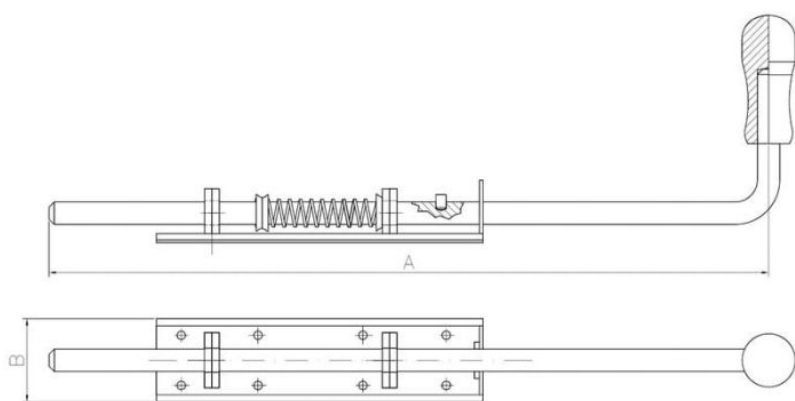

???????

Material index	A [mm]	B [mm]
68380150048AS	150	48
68380260048AS	260	48
68380420048AS	420	48
68380600048AS	600	48