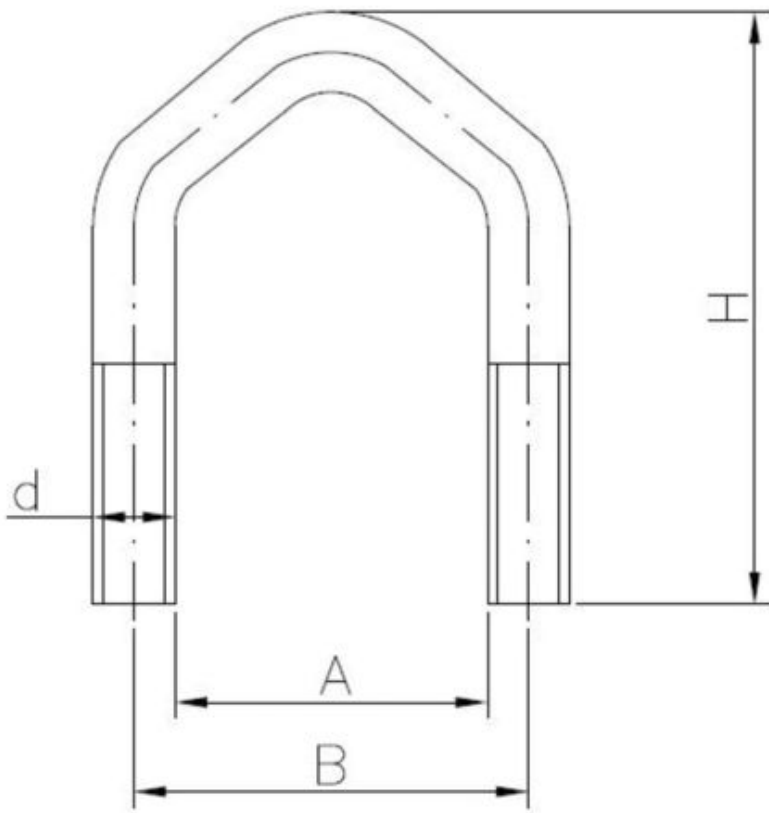

???????

Material index	Вид	d	A [mm]	B [mm]	H [mm]
636208077136BS	2 1/2"	M8	77	85	136
636208061110BS	2"	M8	61	69	110
636208049090BS	1 1/2"	M8	49	51	90
636206049090BS	1 1/2"	M6	49	55	90
636206043078BS	1 1/4"	M6	43	49	78
636206035065BS	1"	M6	35	41	65
636208035068BS	1"	M8	35	43	68
636208028058BS	3/4"	M8	28	36	58
636206028055BS	3/4"	M6	28	34	55