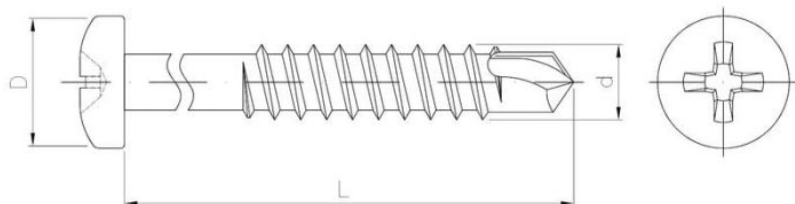

???????

Material index	d [mm]	L [mm]	D [mm]	Шлицы	Вид покрытия
23290480800PHVPCVT	4.8	80	9.5	PH	B (цинковое покрытие в белом цвете)
23290481200PHVPCVT	4.8	120	9.5	PH	B (цинковое покрытие в белом цвете)