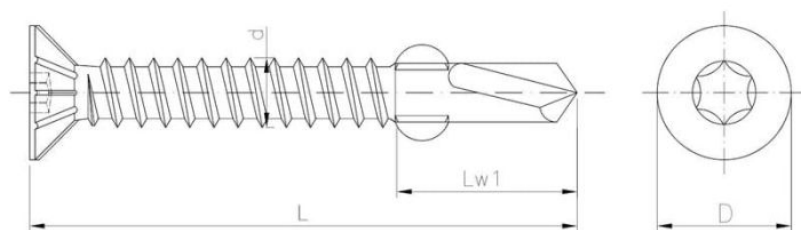

???????

Material index	d [mm]	L [mm]	D [mm]	Lw1 [mm]	Шлицы	материалы
I23190550450TBA2YT	5.5	45	10.8	14	TX	Bi-Metal
I23190550500TBA2YT	5.5	50	10.8	14	TX	Bi-Metal
I23190550600TBA2YT	5.5	60	10.8	14	TX	Bi-Metal
I23190550380TBA2YT	5.5	38	10.8	14	TX	Bi-Metal