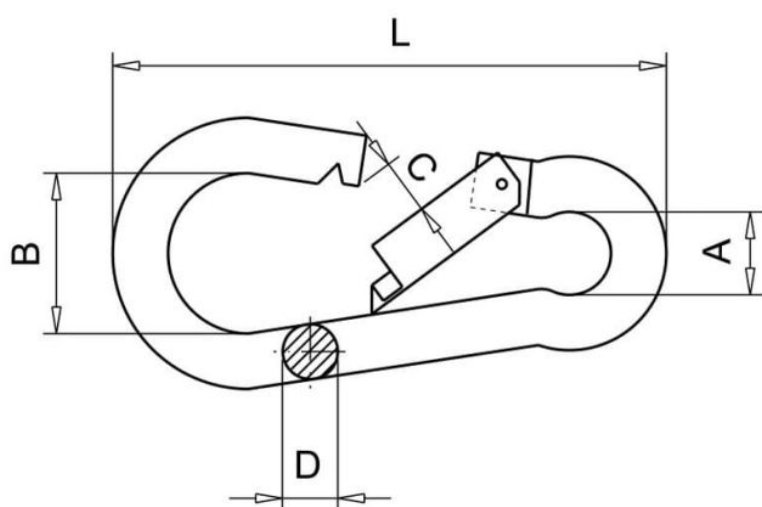

# I63.23 Карабин пожарный

????????????????

+48 58 55 40 410

**Standards:**

DIN 5299C

???????

Material index	Вид	A [mm]	B [mm]	C [mm]	D [mm]	L [mm]	Obciążenie zrywające [kg]
I6323080080A4KAUS	8x80 + kausza	13	23	9	8	80	1200
I6323080080A4S	8x80	13	23	9	8	80	1500
I6323060060A4KAUS	6x60 + kausza	11	17	9	6	60	850
I6323060060A4S	6x60	11	17	9	6	60	900
I6323050050A4KAUS	5x50 + kausza	10	15	8	5	50	
I6323050050A4S	5x50	10	15	8	5	50	650
I6323040040A4S	4x40	9	11.7	7	4	40	590
I6323120140A4KAUS	12x140 + kausza	20	40	19	12	140	1880
I6323120140A4S	12x140	20	40	19	12	140	2100
I6323110120A4KAUS	11x120 + kausza	18	36	16	11	120	1850
I6323110120A4S	11x120	18	36	16	11	120	1900
I6323100100A4KAUS	10x100 + kausza	16	29	12	10	100	1750
I6323100100A4S	10x100	16	29	12	10	100	1800