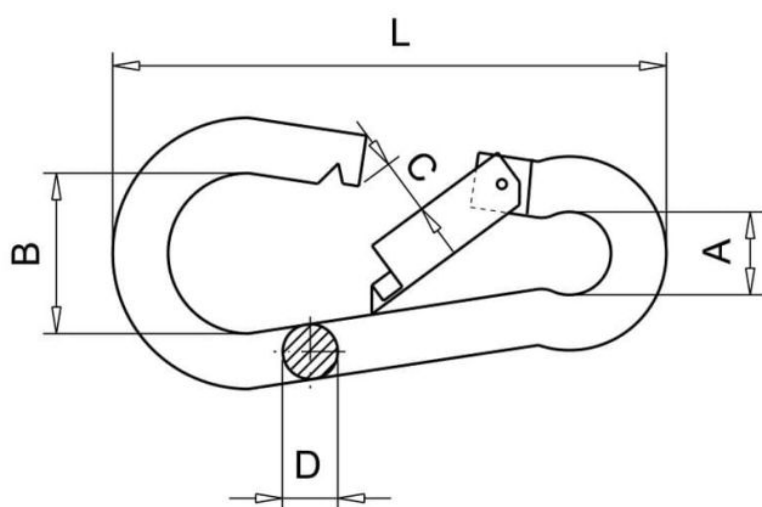

I63.23 Карабин пожарный

????????????? ??????

+48 58 55 40 410

Standards:

DIN 5299C

???????

Material index	Вид	A [mm]	B [mm]	C [mm]	D [mm]	L [mm]	Obciążenie zrywające [kg]
I6323100100A4S	10x100	16	29	12	10	100	1800
I6323100100A4KAUS	10x100 + kausza	16	29	12	10	100	1750
I6323110120A4S	11x120	18	36	16	11	120	1900
I6323110120A4KAUS	11x120 + kausza	18	36	16	11	120	1850
I6323120140A4S	12x140	20	40	19	12	140	2100
I6323120140A4KAUS	12x140 + kausza	20	40	19	12	140	1880
I6323040040A4S	4x40	9	11.7	7	4	40	590
I6323050050A4S	5x50	10	15	8	5	50	650
I6323050050A4KAUS	5x50 + kausza	10	15	8	5	50	
I6323060060A4S	6x60	11	17	9	6	60	900
I6323060060A4KAUS	6x60 + kausza	11	17	9	6	60	850
I6323080080A4S	8x80	13	23	9	8	80	1500
I6323080080A4KAUS	8x80 + kausza	13	23	9	8	80	1200