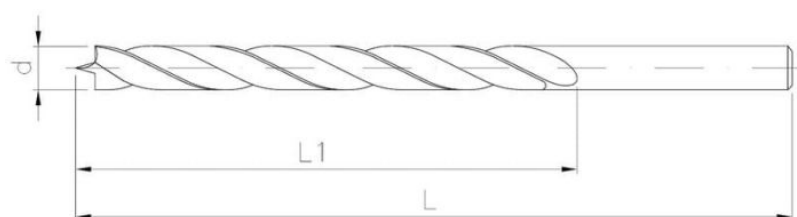

# 67.07 Сверло спиральное по дереву

????????????? ??????

+48 58 55 40 410

????????? (?????????):

???????

Material index	d [mm]	L [mm]	L1 [mm]	Вид
6707160165MRPS	16.0	165	105	Premium
6707130130MRPS	13.0	130	85	Premium
6707100120MRPS	10.0	120	80	Premium
6707070100MRPS	7.0	100	65	Premium
6707080300MRPS	8.0	300	145	Premium
6707120300MRPS	12.0	300	130	Premium
6707080115MRPS	8.0	115	75	Premium
6707090115MRPS	9.0	115	75	Premium
6707140155MRPS	14.0	155	105	Premium
6707160300MRPS	16.0	300	200	Premium
6707050085MRPS	5.0	85	45	Premium
6707120130MRPS	12.0	130	85	Premium
6707140300MRPS	14.0	300	200	Premium
6707100300MRPS	10.0	300	200	Premium
6707060090MRPS	6.0	90	55	Premium
6707050085S	5.0	85	45	Medium
6707090115S	9.0	115	75	Medium
6707140155S	14.0	155	105	Medium
6707160165S	16.0	165	105	Medium
6707080300S	8.0	300	145	Medium

<b>Material index</b>	<b>d [mm]</b>	<b>L [mm]</b>	<b>L1 [mm]</b>	<b>Вид</b>
6707080115S	8.0	115	75	Medium
6707100300S	10.0	300	200	Medium
6707100120S	10.0	120	80	Medium
6707120130S	12.0	130	85	Medium
6707070100S	7.0	100	65	Medium
6707140300S	14.0	300	200	Medium
6707160300S	16.0	300	200	Medium
6707130130S	13.0	130	85	Medium
6707120300S	12.0	300	130	Medium
6707060090S	6.0	90	55	Medium