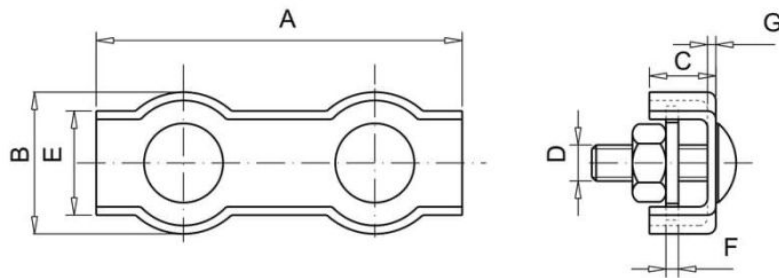

???????

Material index	Вид	A [mm]	B [mm]	C [mm]	D [mm]	E [mm]	f [mm]	G [mm]
6317008S	8	76	30	14	8	22	2	2
6317006S	6	63	23	10	6	17	1.5	1.5
6317005S	5	51	20	8.5	5	14	1.5	1.5
6317003S	3	38	18	7.5	5	12	1.5	1.5
6317002S	2	30	15	6.5	4	10	1.5	1.5