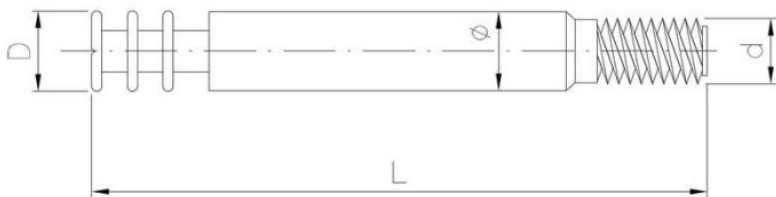

????????

Material index	d [mm]	L [mm]	D [mm]	Ø [mm]	Вид покрытия
3441060077055BDT	6	55.0	7.7	8.4	В (цинковое покрытие в белом цвете)
3441080077055BDT	8	55.0	7.7	8.4	В (цинковое покрытие в белом цвете)