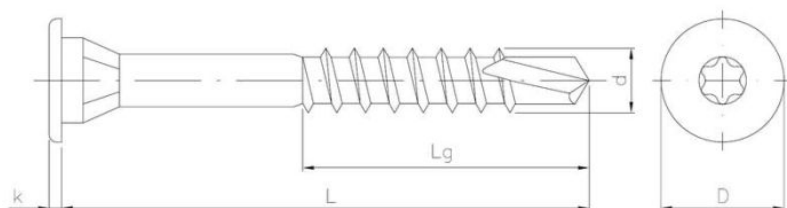

?????????

Material index	d [mm]	L [mm]	D [mm]	k [mm]	Lg [mm]	Шлицы	Вид покрытия
3121035040TXAPCVT	3.5	40	5.45	1.3	25	TX	A (цинковое покрытие в желтом цвете)
3121035050TXAPCVT	3.5	50	5.45	1.3	30	TX	A (цинковое покрытие в желтом цвете)