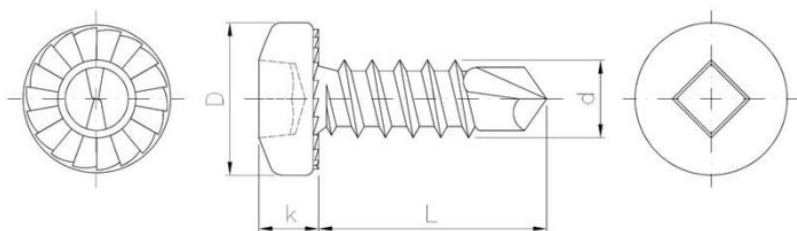

???????

Material index	d [mm]	L [mm]	D [mm]	k [mm]	Шлицы	Вид покрытия
23230420190I4BWZT	4.2	19	8.2	3.05	I4	В (цинковое покрытие в белом цвете)
23230420130I4BWZT	4.2	13	8.2	3.05	I4	В (цинковое покрытие в белом цвете)
23230420160I4BWZT	4.2	16	8.2	3.05	I4	В (цинковое покрытие в белом цвете)