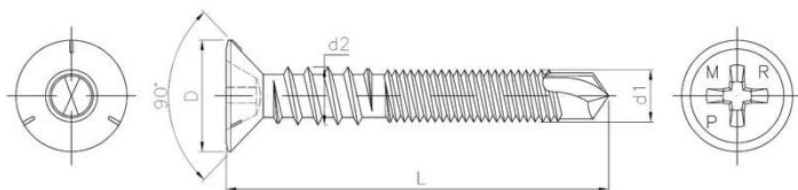

????????

Material index	d1 [mm]	d2 [mm]	L [mm]	D [mm]	Шлицы	Вид покрытия
23270370350PHVPCVT	3.7	4.3	35	7.2	PH	B (цинковое покрытие в белом цвете)