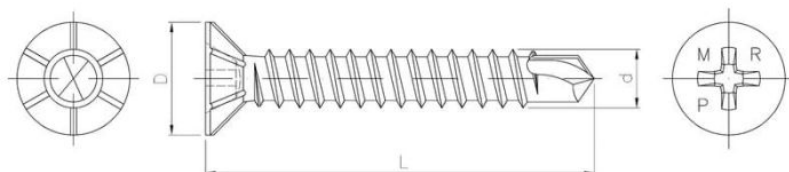

???????

Material index	d [mm]	L [mm]	D [mm]	Шлицы	Вид покрытия
23220390380PHBPCVT	3.9	38	7.5	PH	B (цинковое покрытие в белом цвете)
23220390250PHBPCVT	3.9	25	7.5	PH	B (цинковое покрытие в белом цвете)
23220390190PHBPCVT	3.9	19	7.5	PH	B (цинковое покрытие в белом цвете)
23220390320PHBPCVT	3.9	32	7.5	PH	B (цинковое покрытие в белом цвете)
23220390160PHBPCVT	3.9	16	7.5	PH	B (цинковое покрытие в белом цвете)