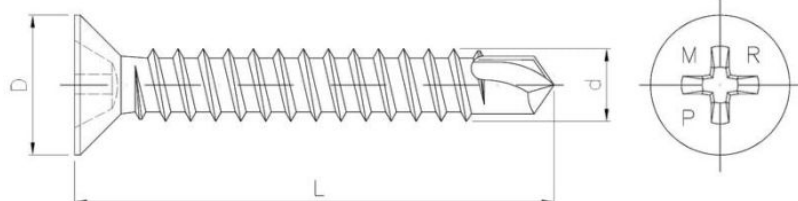

B

ЦИНКОВОЕ
ПОКРЫТИЕ
В БЕЛОМ ЦВЕТЕ

????????

Material index	d [mm]	L [mm]	D [mm]	Шлицы	Вид покрытия
23210390160PHBPCVT	3.9	16	7.5	PH	B (цинковое покрытие в белом цвете)
23210390320PHBPCVT	3.9	32	7.5	PH	B (цинковое покрытие в белом цвете)
23210390250PHBPCVT	3.9	25	7.5	PH	B (цинковое покрытие в белом цвете)
23210390190PHBPCVT	3.9	19	7.5	PH	B (цинковое покрытие в белом цвете)