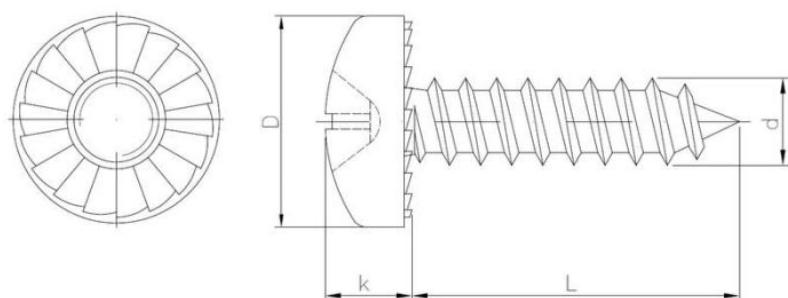

???????

Material index	d [mm]	L [mm]	D [mm]	k [mm]	Шлицы	Вид покрытия
23130390065PZBVT	3.9	65	6.9	2.7	PZ	В (цинковое покрытие в белом цвете)
23130420095PHBVT	3.9	95	6.9	2.7	PH	В (цинковое покрытие в белом цвете)