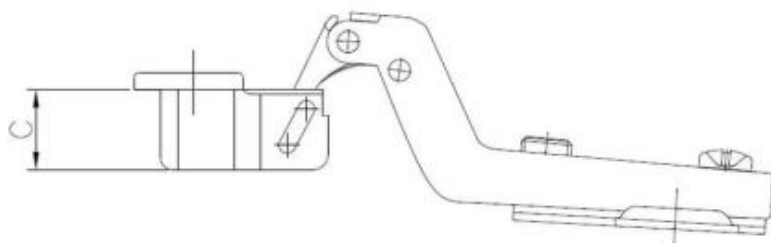

???????

Material index	Вид	A [mm]	B [mm]	C [mm]	D [mm]	Евровинты в комплекте	Направляющая
371235105PREUSCCOP	Ø 35 mm - 105°	45	35	11.5	9.5	✓	H0