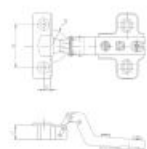

???????

Material index	Вид	A [mm]	B [mm]	C [mm]	D [mm]	Евровинты в комплекте	Направляющая
371235105PREUSCCOP	Ø 35 mm - 105°	45	35	11.5	9.5	✓	H0