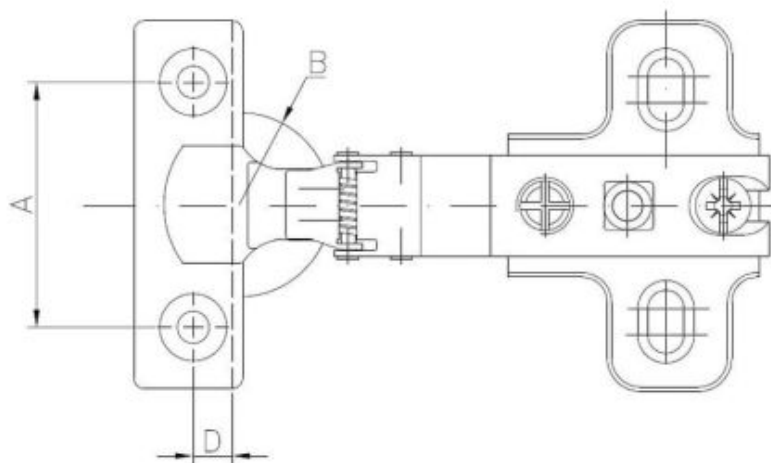

???????

Material index	Вид	A [mm]	B [mm]	C [mm]	D [mm]	Евровинты в комплекте	Направляющая
371235105PREUSCCOP	Ø 35 mm - 105°	45	35	11.5	9.5	✓	H0