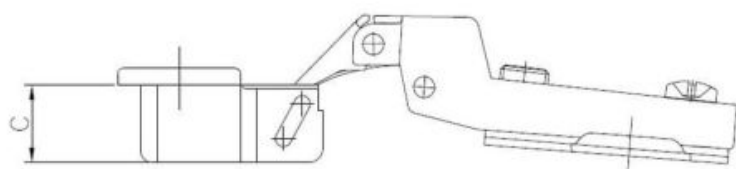

???????

Material index	Вид	A [mm]	B [mm]	C [mm]	D [mm]	Евровинты в комплекте	Направляющая
371135105PREUSCCOP	Ø 35 mm - 105°	45	35	11.5	9.5	✓	H0