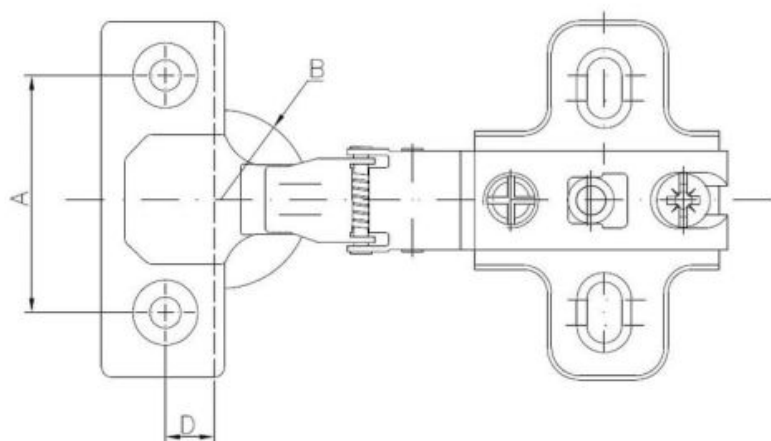

???????

Material index	Вид	A [mm]	B [mm]	C [mm]	D [mm]	Евровинты в комплекте	Направляющая
371135105PREUSCCOP	Ø 35 mm - 105°	45	35	11.5	9.5	✓	H0