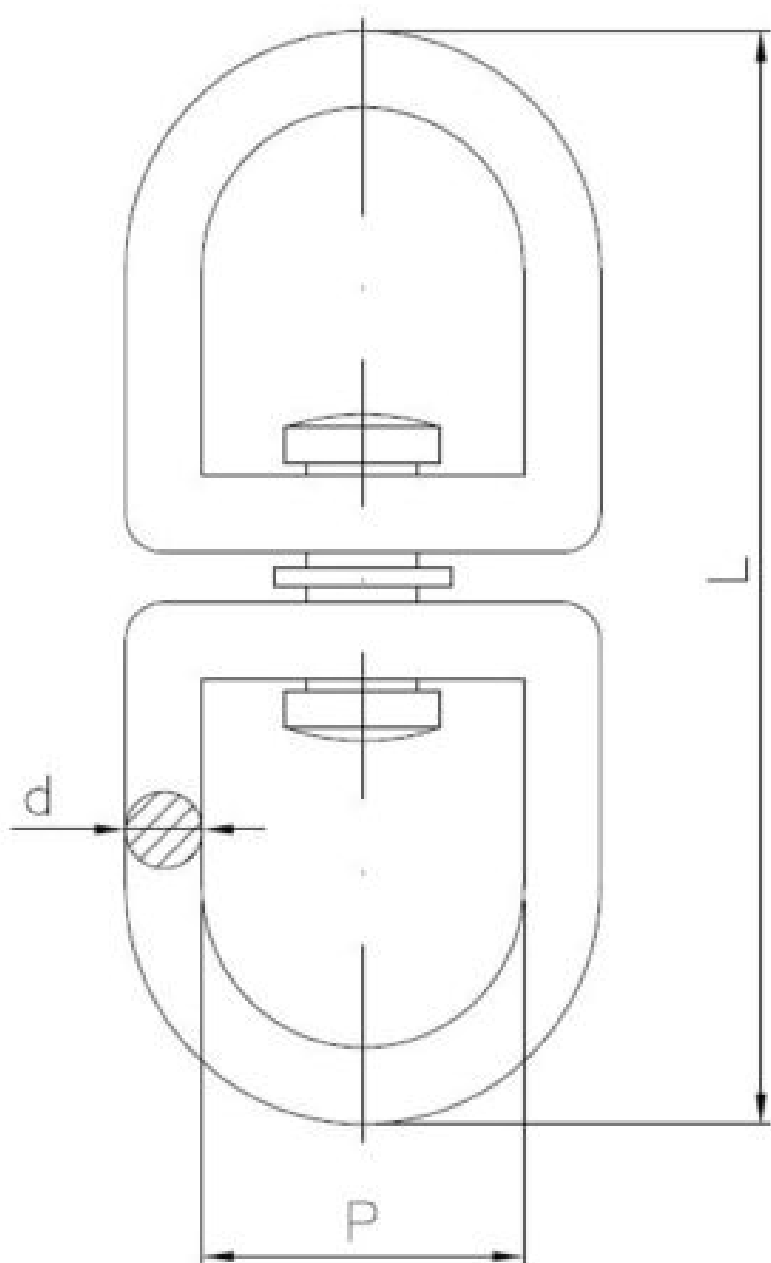

????????

Material index	Вид	D [mm]	L [mm]	P [mm]	Obciążenie znamionowe [kg]	Obciążenie zrywające [kg]
6337060022NIKS	6.0	5.5	72	22	25	100