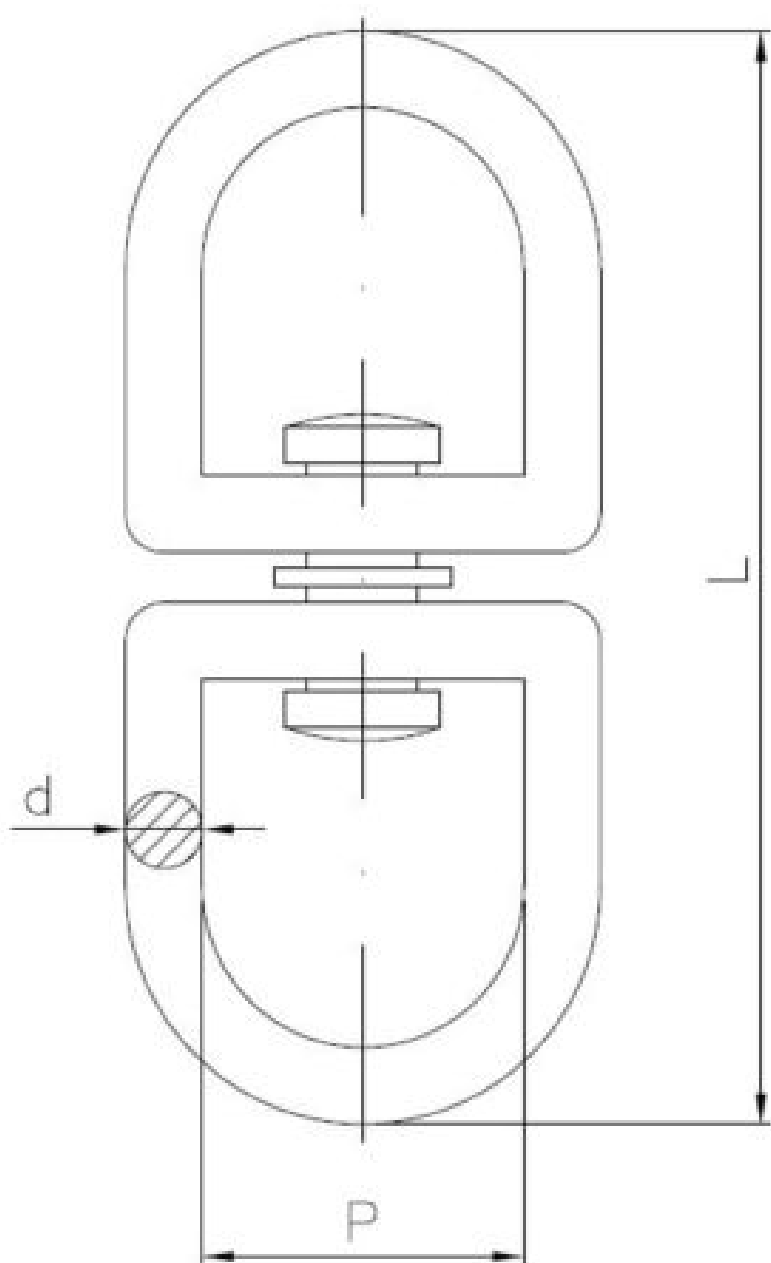

????????

Material index	Вид	D [mm]	L [mm]	P [mm]	Obciążenie znamionowe [kg]	Obciążenie zrywające [kg]
6337090013NIKS	3.8	3.5	49	14.5	10	40