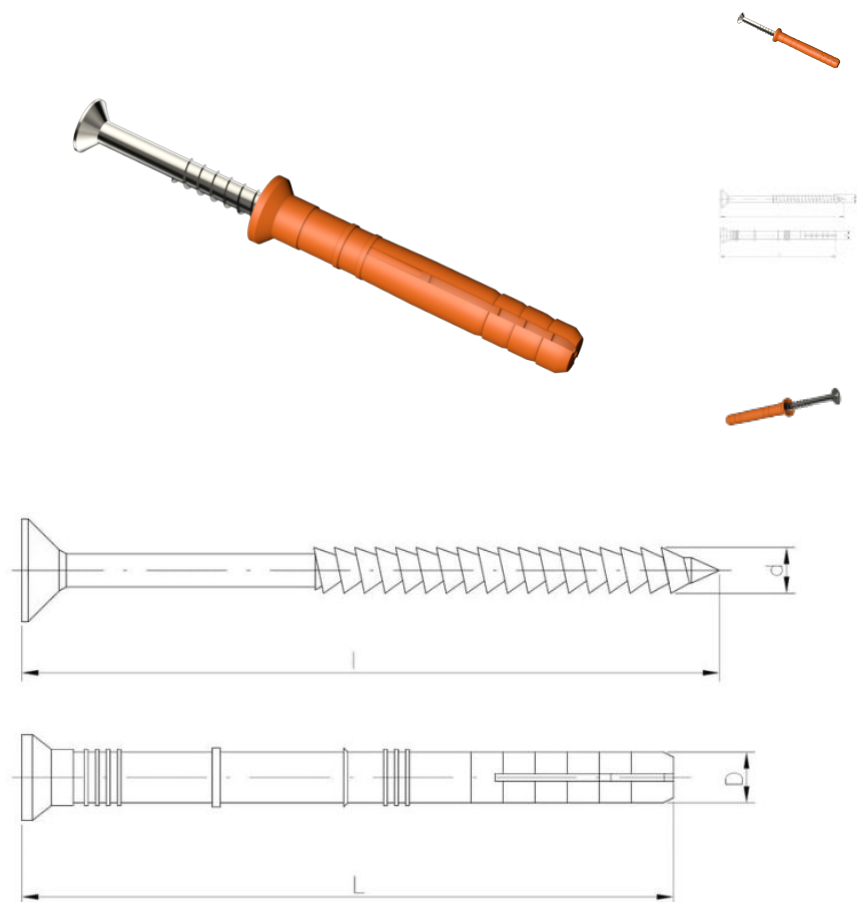

55.07
EX

Дюбель-гвоздь быстрого монтажа с потайным буртиком EasyFix

????????????? ??????

+48 58 55 40 410

Standards:

ITB-KOT-2018/0654

???????

Material index	D [mm]	L [mm]	d [mm]	l [mm]	Шлицы	материалы	Jednostka miary
550708140PPT	8	140	4.8	145	PZ	PP (полипропилен)	TYS
550708120PPT	8	120	4.8	125	PZ	PP (полипропилен)	TYS
550708100PPT	8	100	4.8	105	PZ	PP (полипропилен)	TYS
550708080PPT	8	80	4.8	85	PZ	PP (полипропилен)	TYS
550708060PPT	8	60	4.8	65	PZ	PP (полипропилен)	TYS
550708045PPT	8	45	4.8	50	PZ	PP (полипропилен)	TYS
550706080PPT	6	80	3.8	83	PZ	PP (полипропилен)	TYS
550706060PPT	6	60	3.8	63	PZ	PP (полипропилен)	TYS
550706040PPT	6	40	3.8	43	PZ	PP (полипропилен)	TYS