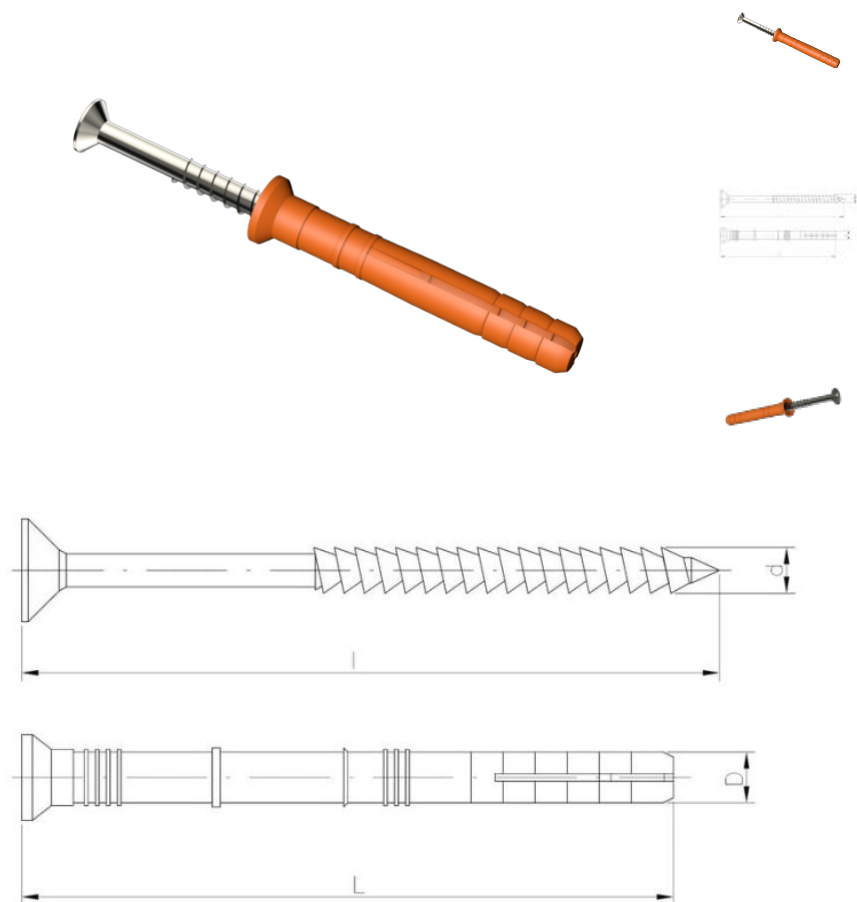

# Дюбель-гвоздь быстрого монтажа с потайным буртиком EasyFix

????????????? ??????

+48 58 55 40 410

**Standards:**

ITB-KOT-2018/0654

???????

Material index	D [mm]	L [mm]	d [mm]	l [mm]	Шлицы	материалы	Jednostka miary
550706040PPT	6	40	3.8	43	PZ	PP (полипропилен)	TYS
550706060PPT	6	60	3.8	63	PZ	PP (полипропилен)	TYS
550706080PPT	6	80	3.8	83	PZ	PP (полипропилен)	TYS
550708045PPT	8	45	4.8	50	PZ	PP (полипропилен)	TYS
550708060PPT	8	60	4.8	65	PZ	PP (полипропилен)	TYS
550708080PPT	8	80	4.8	85	PZ	PP (полипропилен)	TYS
550708100PPT	8	100	4.8	105	PZ	PP (полипропилен)	TYS
550708120PPT	8	120	4.8	125	PZ	PP (полипропилен)	TYS
550708140PPT	8	140	4.8	145	PZ	PP (полипропилен)	TYS