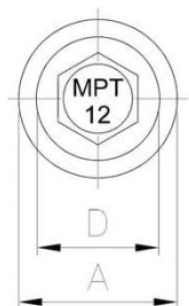

???????

Material index	d [mm]	L [mm]	D [mm]	A [mm]	Вид покрытия
5252055065H05T	5.5	65	11	-	Silver Ruspert
5252055065A16H05T	5.5	65	11	16	Silver Ruspert
5252055065A14H05T	5.5	65	11	14	Silver Ruspert
5252055055H05T	5.5	55	11	-	Silver Ruspert
5252055055A16H05T	5.5	55	11	16	Silver Ruspert
5252055055A14H05T	5.5	55	11	14	Silver Ruspert
5252055035H05T	5.5	35	11	-	Silver Ruspert
5252055035A16H05T	5.5	35	11	16	Silver Ruspert
5252055035A14H05T	5.5	35	11	14	Silver Ruspert