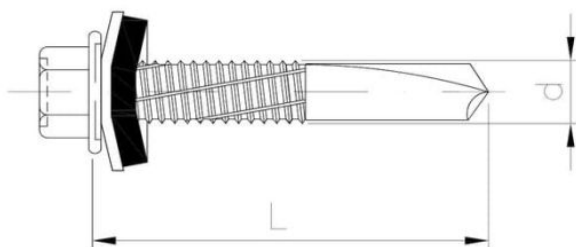

???????

Material index	d [mm]	L [mm]	D [mm]	A [mm]	Вид покрытия
5252055065H05T	5.5	65	11	-	Silver Ruspert
5252055065A16H05T	5.5	65	11	16	Silver Ruspert
5252055065A14H05T	5.5	65	11	14	Silver Ruspert
5252055055H05T	5.5	55	11	-	Silver Ruspert
5252055055A16H05T	5.5	55	11	16	Silver Ruspert
5252055055A14H05T	5.5	55	11	14	Silver Ruspert
5252055035H05T	5.5	35	11	-	Silver Ruspert
5252055035A16H05T	5.5	35	11	16	Silver Ruspert
5252055035A14H05T	5.5	35	11	14	Silver Ruspert