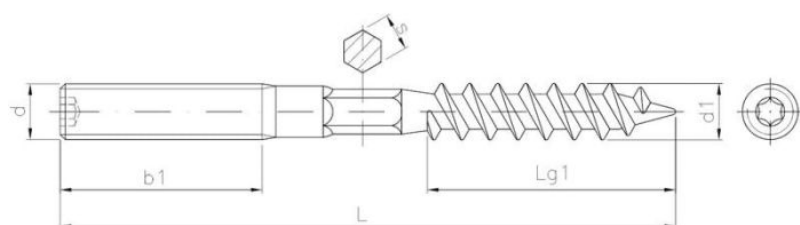

???????

Material index	d	d1 [mm]	L [mm]	b1 [mm]	Lg1 [mm]	s [mm]
3805080080050TXBT	M8	8	50	15	30	6
3805080080060TXBT	M8	8	60	15	30	6
3805080080070TXBT	M8	8	70	15	44	6
3805080080080TXBT	M8	8	80	25	39	6
3805080080090TXBT	M8	8	90	25	49	6
3805080080100TXBT	M8	8	100	25	59	6
3805080080120TXBT	M8	8	120	50	59	6
3805080080140TXBT	M8	8	140	50	59	6
3805080080150TXBT	M8	8	150	50	59	6
3805080080160TXBT	M8	8	160	50	59	6
3805080080180TXBT	M8	8	180	50	59	6
3805080080200TXBT	M8	8	200	50	59	6
3805080080250TXBT	M8	8	250	50	59	6
3805080080300BT	M8	8	300	50	59	6
3805080080300TXBT	M8	8	300	50	59	6
3805100100070TXBT	M10	10	70	19	39	8
3805100100080TXBT	M10	10	80	19	49	8
3805100100100TXBT	M10	10	100	30	59	8
3805100100120TXBT	M10	10	120	37	59	8