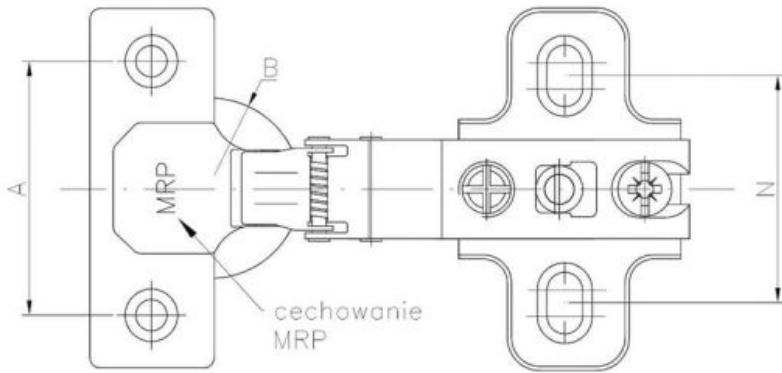

????????

Material index	Вид	A [mm]	B [mm]	C [mm]	D [mm]	Евровинты в комплекте	Направляющая
371535090PREUSC45P	Ø 35 mm - 90°	45	35	11.5	9.5	✓	H0