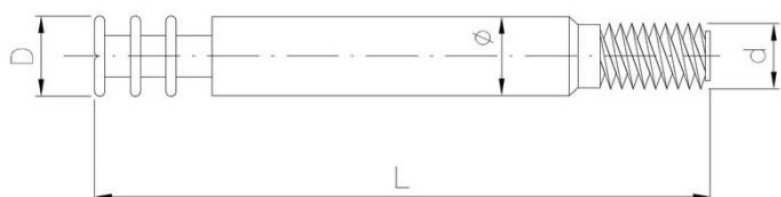

???????

Material index	d [mm]	L [mm]	D [mm]	Ø [mm]	Вид покрытия
3441060077055BDT	6	55.0	7.7	8.4	В (цинковое покрытие в белом цвете)
3441080077055BDT	8	55.0	7.7	8.4	В (цинковое покрытие в белом цвете)