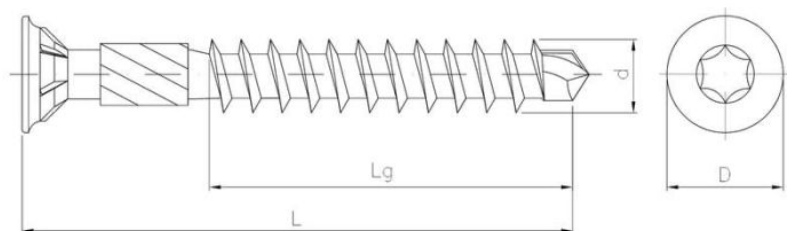

B
ЦИНКОВОЕ
ПОКРЫТИЕ
В БЕЛОМ ЦВЕТЕ

????????

Material index	d [mm]	L [mm]	D [mm]	Lg [mm]	Шлицы	Вид покрытия
3134040050TXBWZT	4.0	50	8.0	29	TX 20	В (цинковое покрытие в белом цвете)
3134050050TXBWZT	5.0	50	9.0	35	TX 20	В (цинковое покрытие в белом цвете)
3134050060TXBWZT	5.0	60	9.0	35	TX 20	В (цинковое покрытие в белом цвете)