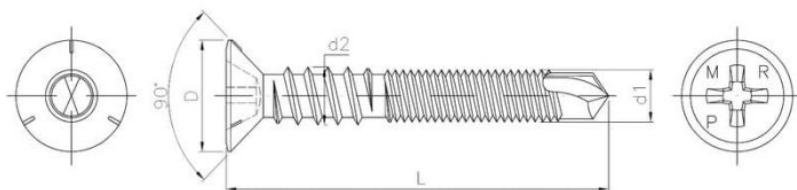

B

ЦИНКОВОЕ
ПОКРЫТИЕ
В БЕЛОМ ЦВЕТЕ

???????

Material index	d1 [mm]	d2 [mm]	L [mm]	D [mm]	Шлицы	Вид покрытия
23270370350PHVPCVT	3.7	4.3	35	7.2	PH	B (цинковое покрытие в белом цвете)