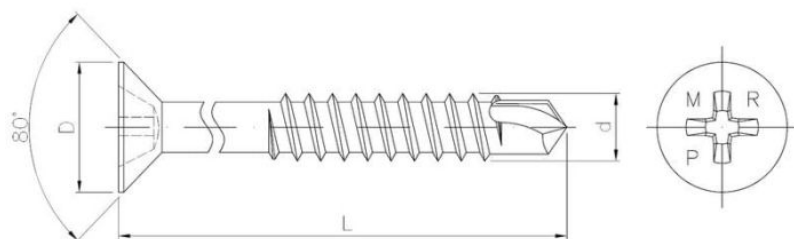

B

ЦИНКОВОЕ
ПОКРЫТИЕ
В БЕЛОМ ЦВЕТЕ

????????

Material index	d [mm]	L [mm]	D [mm]	Шлицы	Вид покрытия
23280480600PHVPCVT	4.8	60	9.5	PH	В (цинковое покрытие в белом цвете)
23280480800PHVPCVT	4.8	80	9.5	PH	В (цинковое покрытие в белом цвете)
23280481200PHVPCVT	4.8	120	9.5	PH	В (цинковое покрытие в белом цвете)