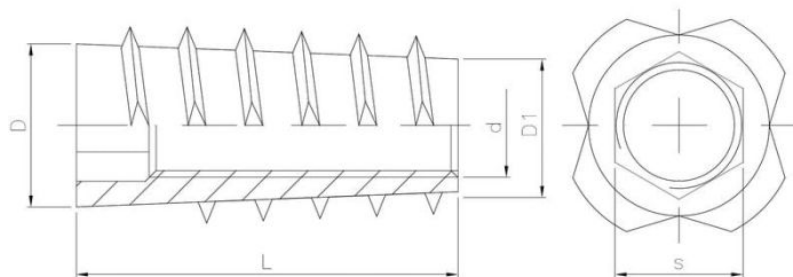

????????

Material index	d	L [mm]	D [mm]	D1 [mm]	s [mm]	Вид покрытия	Jednostka miary
1554050109013AZNT	M5	13	11.5	7.5	5	A (цинковое покрытие в желтом цвете)	TYS
1554060117020BZNT	M6	20	11.7	7.7	6	B (цинковое покрытие в белом цвете)	TYS
1554080143020AZNK	M8	20	14.3	20	8	A (цинковое покрытие в желтом цвете)	KG