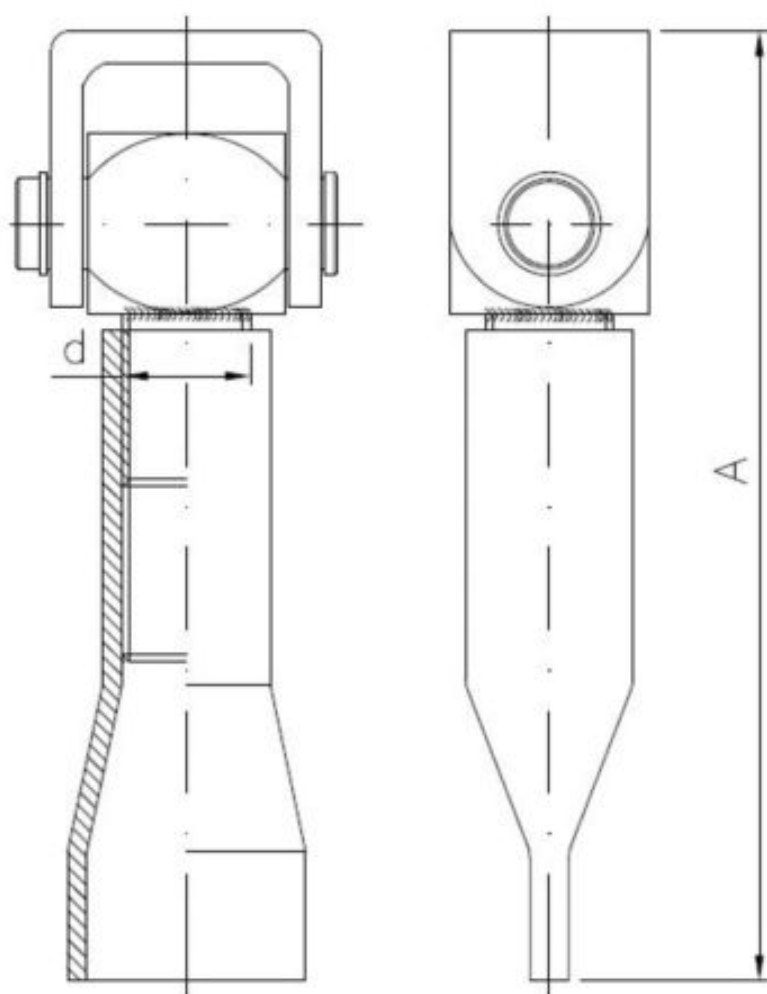

???????

Material index	d	A [mm]
6820150020AP	M20	150