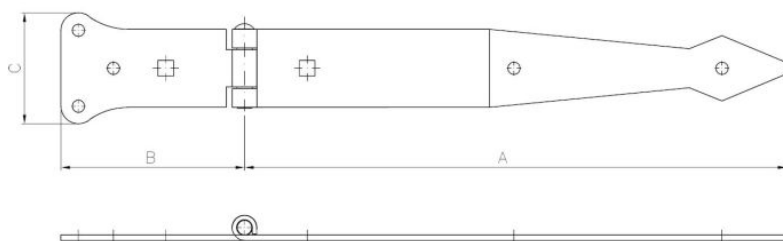

???????

Material index	A [mm]	B [mm]	C [mm]
6808200080050AS	200	80	50
6808250080050AS	250	80	50
6808300080050AS	300	80	50