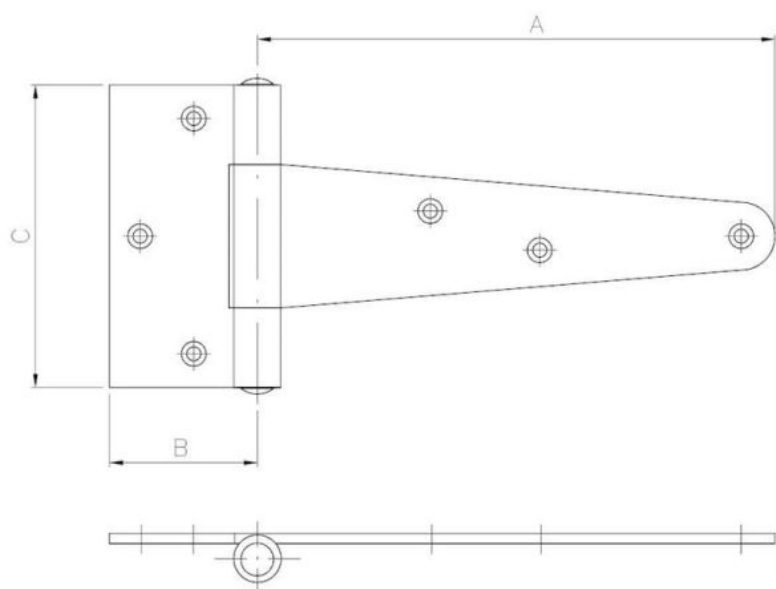

???????

Material index	A [mm]	B [mm]	C [mm]
6806100030065AS	100	30	35
6806125035080AS	125	35	80
6806150035080AS	150	35	80
6806200050110AS	200	50	110
6806250050110AS	250	50	110