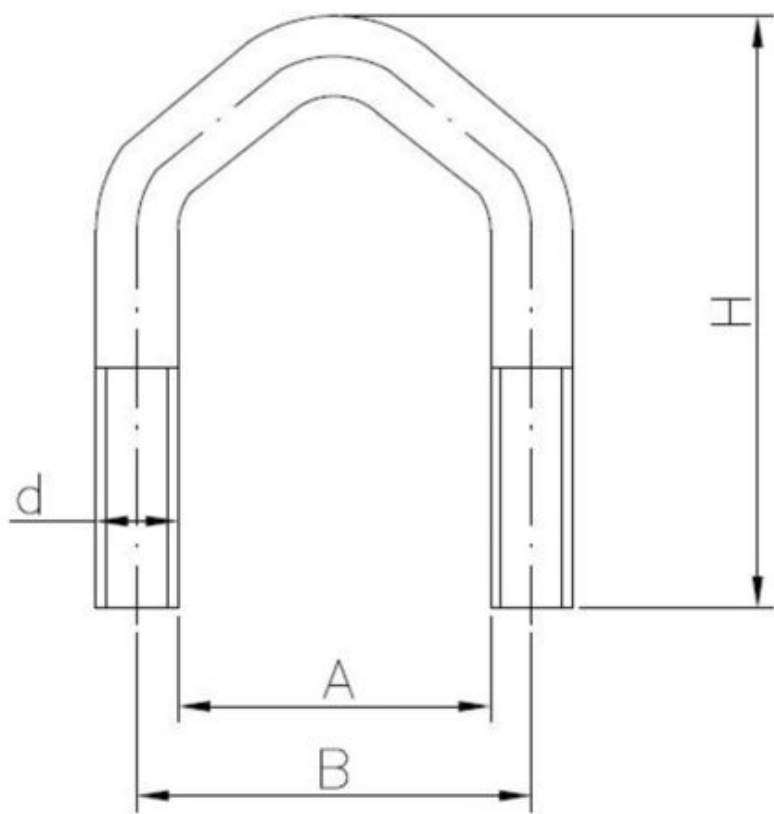

???????

Material index	Вид	d	A [mm]	B [mm]	H [mm]
636206023040BS	1/2"	M6	23	29	40
636206028055BS	3/4"	M6	28	34	55
636206035065BS	1"	M6	35	41	65
636206043078BS	1 1/4"	M6	43	49	78
636206049090BS	1 1/2"	M6	49	55	90
636208023042BS	1/2"	M8	23	31	42
636208028058BS	3/4"	M8	28	36	58
636208035068BS	1"	M8	35	43	68
636208049090BS	1 1/2"	M8	49	51	90