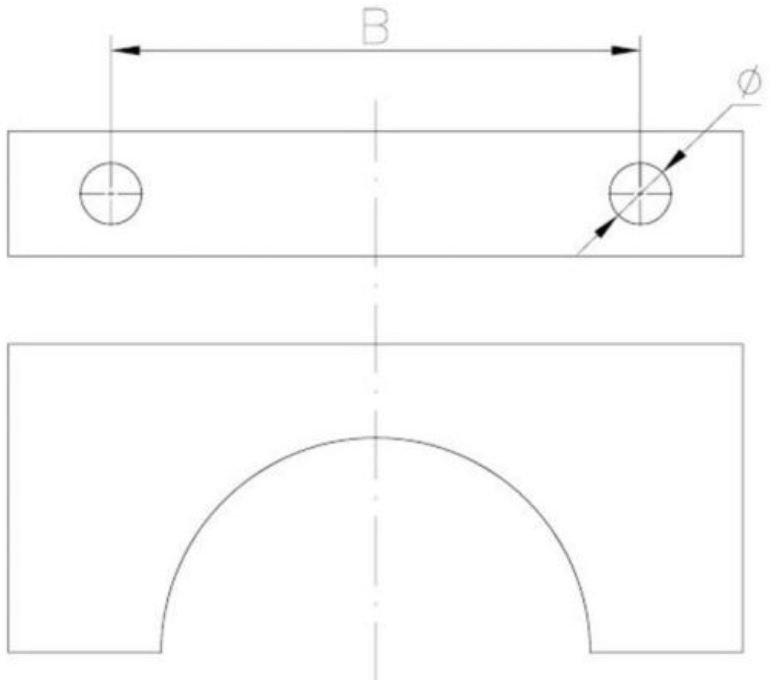

???????

Material index	Вид	В [mm]	d [mm]
6363064023BS	1/2"	29	6.4
6363064028BS	3/4"	34	6.4
6363064035BS	1"	41	6.4
6363064043BS	1 1/4"	49	6.4