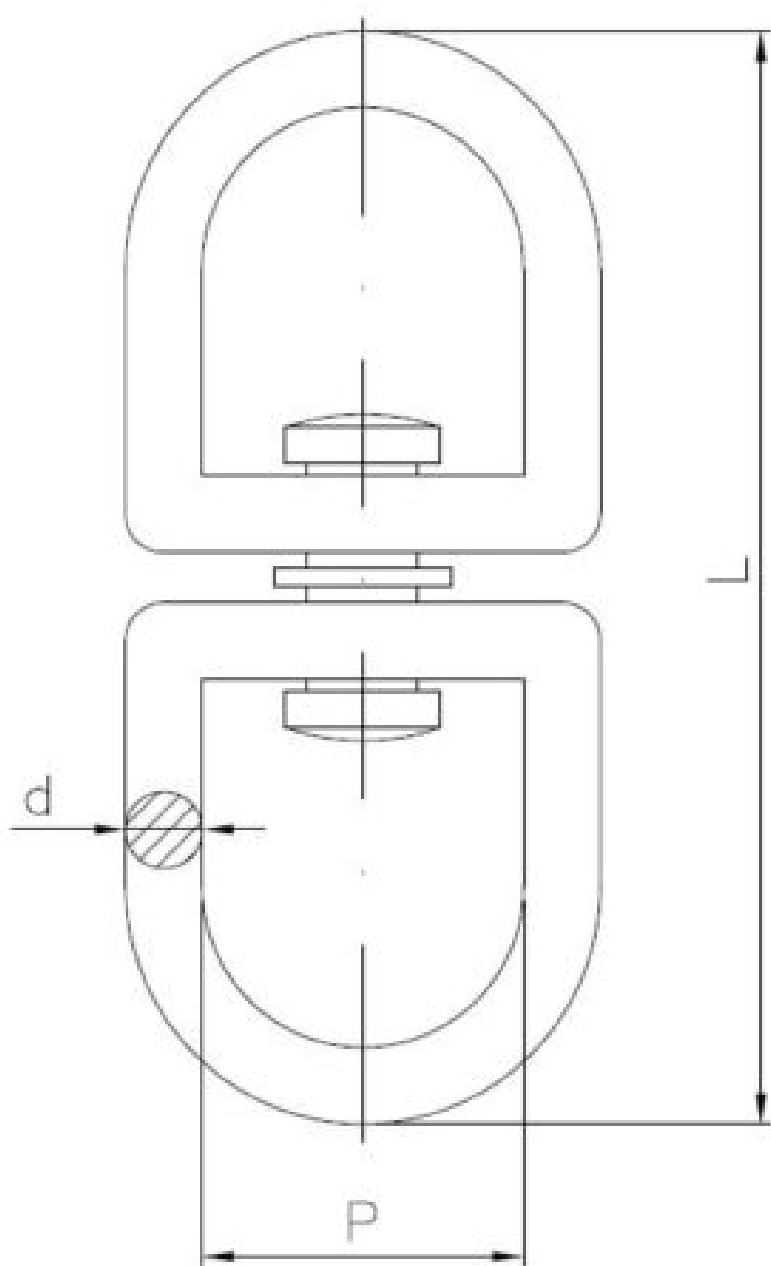

????????

Material index	Вид	D [mm]	L [mm]	P [mm]	Obciążenie znamionowe [kg]	Obciążenie zrywające [kg]
6337090013NIKS	3.8	3.5	49	14.5	10	40