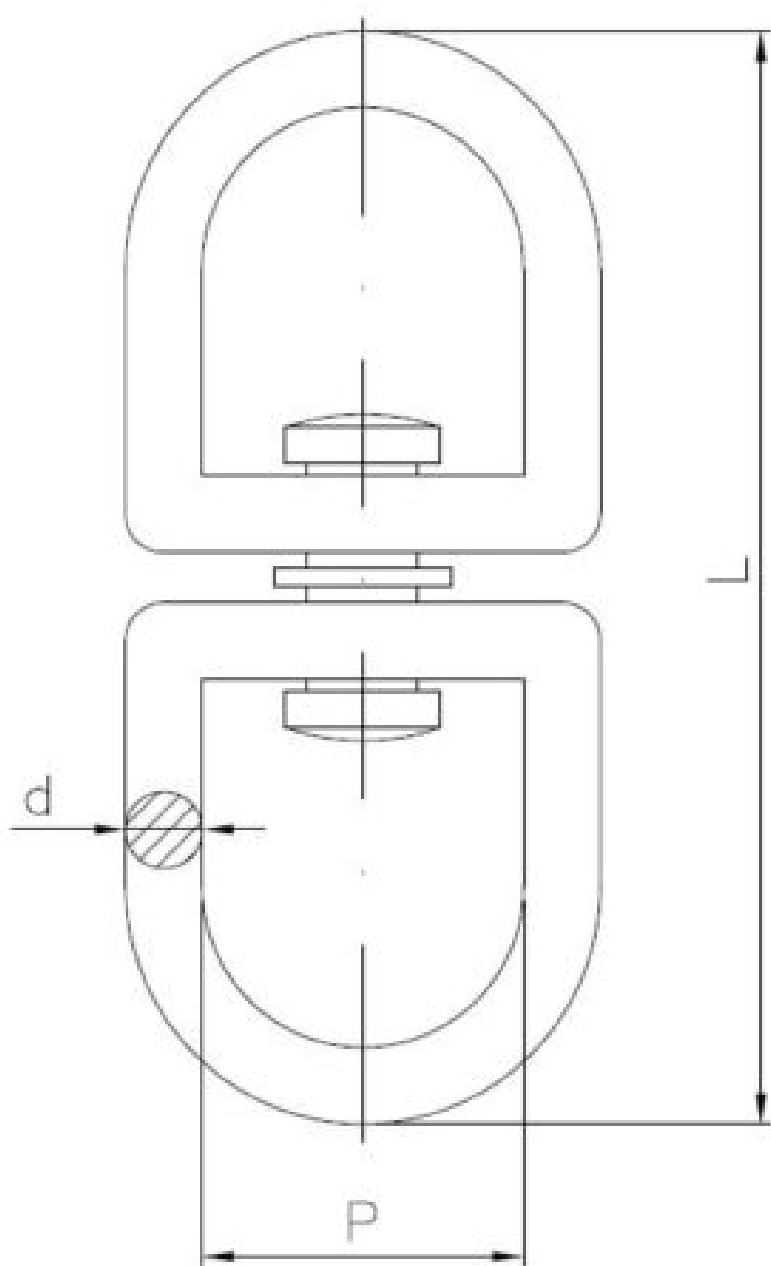

????????

Material index	Вид	D [mm]	L [mm]	P [mm]	Obciążenie znamionowe [kg]	Obciążenie zrywające [kg]
6337040012NIKS	4.0	4.0	42	12	12	48