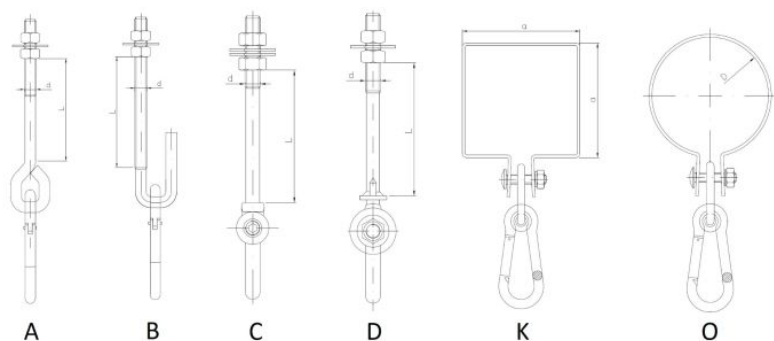

???????

Material index	Вид	d	D [mm]	L [mm]
6329140BCS	C	M12	-	130
6329140BAS	A	M12	-	140
6329130BBS	B	M12	-	130
6329120BCS	C	M12	-	120
6329120AOS	O	-	120	-
6329120130BDS	D	M12	-	130
6329120110BDS	D	M12	-	120
6329110BAS	A	M12	-	110
6329100AOS	O	-	100	-
6329090090AKS	K	-	-	90
6329080AOS	O	-	80	-