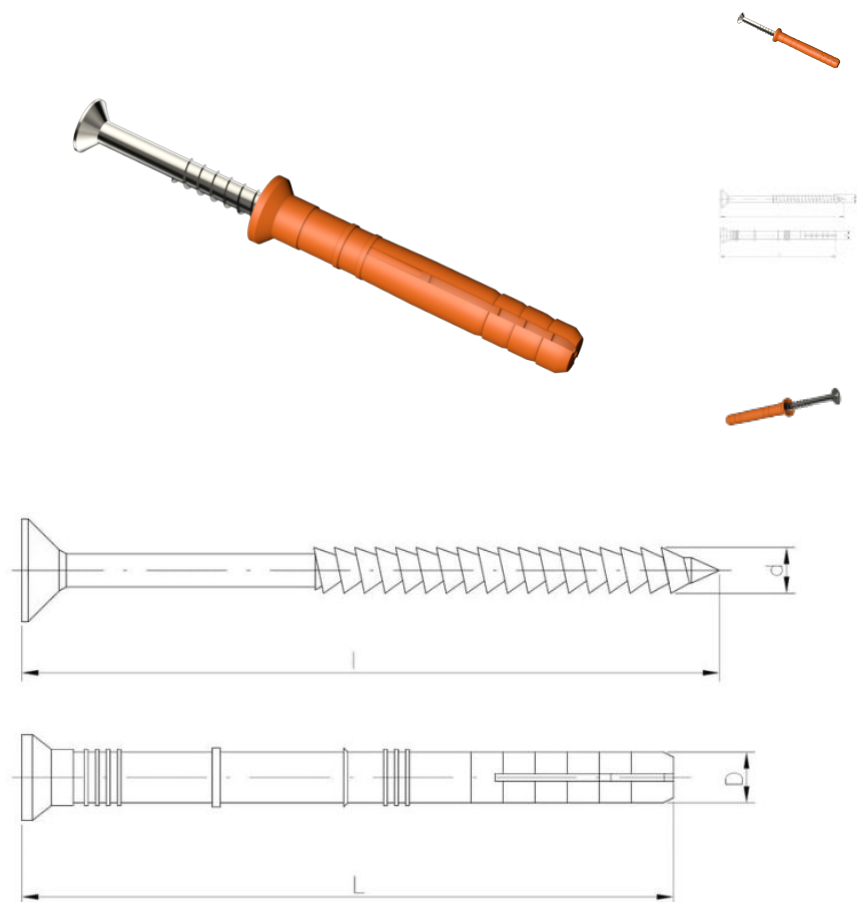

55.07
EX

Дюбель-гвоздь быстрого монтажа с потайным буртиком EasyFix

???????????? ???? ?

+48 58 55 40 410

Standards:

ITB-KOT-2018/0654

???????

Material index	D [mm]	L [mm]	d [mm]	l [mm]	Шлицы	материалы	Jednostka miary
550706040PPT	6	40	3.8	43	PZ	PP (полипропилен)	TYS
550706060PPT	6	60	3.8	63	PZ	PP (полипропилен)	TYS
550706080PPT	6	80	3.8	83	PZ	PP (полипропилен)	TYS
550708045PPT	8	45	4.8	50	PZ	PP (полипропилен)	TYS
550708060PPT	8	60	4.8	65	PZ	PP (полипропилен)	TYS
550708080PPT	8	80	4.8	85	PZ	PP (полипропилен)	TYS
550708100PPT	8	100	4.8	105	PZ	PP (полипропилен)	TYS
550708120PPT	8	120	4.8	125	PZ	PP (полипропилен)	TYS
550708140PPT	8	140	4.8	145	PZ	PP (полипропилен)	TYS