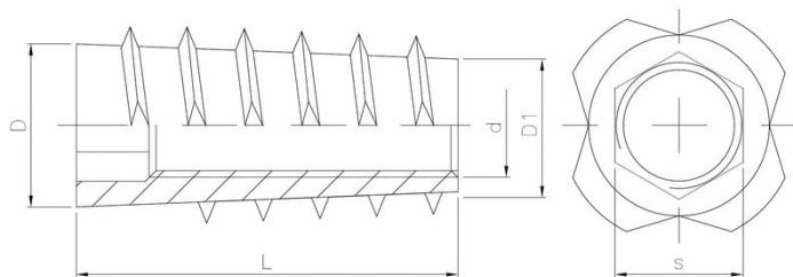

????????

Material index	d	L [mm]	D [mm]	D1 [mm]	s [mm]	Вид покрытия	Jednostka miary
1554060117020BZNT	M6	20	11.7	7.7	6	В (цинковое покрытие в белом цвете)	TYS
1554050109013AZNT	M5	13	11.5	7.5	5	А (цинковое покрытие в желтом цвете)	TYS
1554080143020AZNK	M8	20	14.3	20	8	А (цинковое покрытие в желтом цвете)	KG